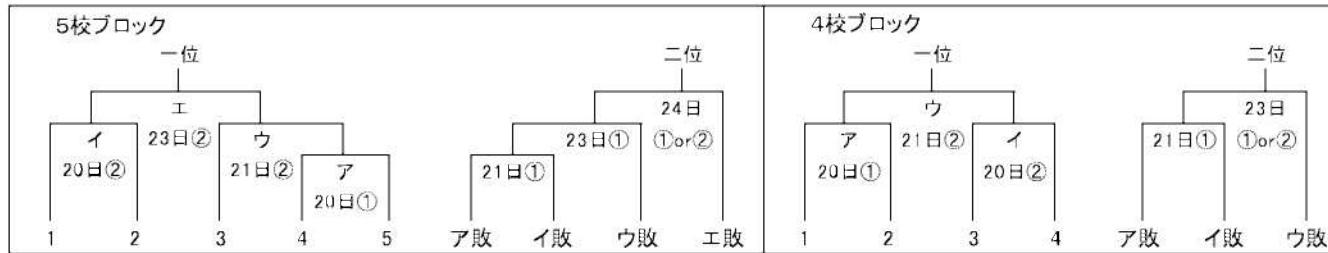

第71回 愛知県高等学校優勝野球大会 名古屋地区一次予選 組み合わせ表

1 日 時: 令和3年3月20日(金)~24日(火) 予備日 25日(水)26日(木)27日(金) 第1試合 10:00 第2試合 12:30 2 会 場: 各校グラウンド

3 組み合わせ: ※注意 B D F H J Lブロックの2位決定戦は、各々直前ブロックの会場にて、原則当日の第1試合に実施する。Mブロックは単独実施

ブロック	A		B		C		D		E		F		G	
①シート	49	東 邦	53	中部大第一	45	星 城	44	享 栄	34	桜 台	57	愛工大名電	56	名城大附属
②シート			23	明 和					46	大同大大同				
会 場	49	東 邦	53	中部大第一	45	星 城	44	享 栄	46	大同大大同	57	愛工大名電	56	名城大附属
1	17	中 村	11	23 明 和	21	52 名古屋	31	25 愛知商業	41	46 大同大大同	51	48 東 海	61	16 長久手
2	19	鳴 海	12	10 瀬 戸	22	65 名経大高蔵	32	31 瀬戸窯業	42	36 名 東	52	50 同 朋	62	15 豊 明
3	49	東 邦	13	53 中部大第一	23	45 星 城	33	44 享 栄	43	34 桜 台	53	57 愛工大名電	63	56 名城大附属
4	54	南 山	14	28 春日井工業	24	51 名古屋大谷	34	33 向 陽	44	5 春日井西	54	14 東 郷	64	29 名南工業
5	41	名大附属	15	32 菊 里・山田	25	30 愛知総合工科	35	7 松 蔭	45	27 緑 丘	55	20 南 陽	65	11 瀬戸北総合

ブロック	H		I		J		K		L		M	
①シート	64	至学館	58	愛産大工業	43	栄 徳	60	名古屋国際	55	春日丘	63	名経大市邨
②シート											42	愛 知
会 場	64	至学館	58	愛産大工業	43	栄 徳	61	菊 華	55	春日丘	63	名経大市邨
71	39	名市工業	81	40 名市工芸	91	59 名古屋工業	101	61 菊 華	201	1 旭 丘	301	42 愛 知
72	12	千 種	82	6 高蔵寺	92	9 瑞 陵	102	3 惟 信	202	2 旭 野	302	21 日進・守山・春商
73	64	至学館	83	58 愛産大工業	93	43 栄 徳	103	60 名古屋国際	203	55 春日丘	303	63 名経大市邨
74	4	春日井	84	22 日進西	94	35 富 田	104	18 名古屋南	204	8 昭 和	304	13 天 白
75	62	東海学園										